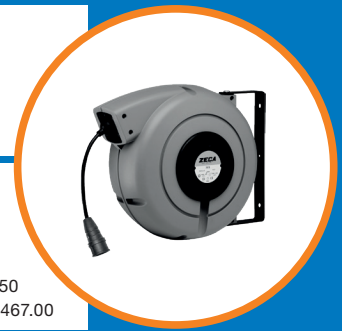

-27%

22

2512.11

Aktion exkl. MwSt.:

CHF 315.-

Aktion inkl. MwSt.: CHF 340.50
Listenpreis inkl. MwSt.: CHF 467.00