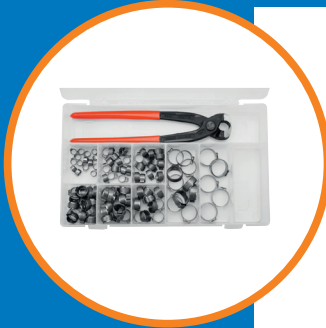

23

18500009

Aktion exkl. MwSt.:

CHF 75.-

Aktion inkl. MwSt.: CHF 81.10
Listenpreis inkl. MwSt.: CHF 108.10

-25%